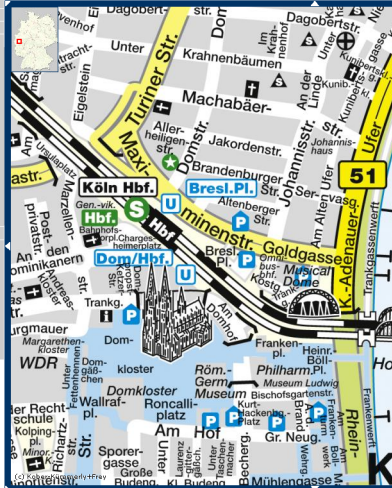

Anleitung
Impressum
Kartenauswahl
Themenauswahl
Karten-Download

Dateiformat
PDF JPG

Große & Ausrichtung
A3
Hochformat

Qualität
Qualität: 400 dpi

Jetzt Downloads

Ortsuche

Maßstab:
1 : 6000

Maßstabseingabe 1:

http://www.webmapcenter.de - Mail versenden - M...

EMAIL VERFASSEN

An:
 Von:
 Betreff:

Hi Peter,

look what I've found: Nice maps of the city I was born in: Cologne.

Bye,
Anne :-)

Der Zugriff auf den Kober-Kümmery+Frey-DeutschlandAtlas mit detaillierten Landkarten und Stadtplänen ist jetzt nur noch einen Mausklick weit von Ihnen entfernt. Wir wünschen Ihnen viel Freude mit dem Kober-Kümmery+Freya-Atlas. Sie können...