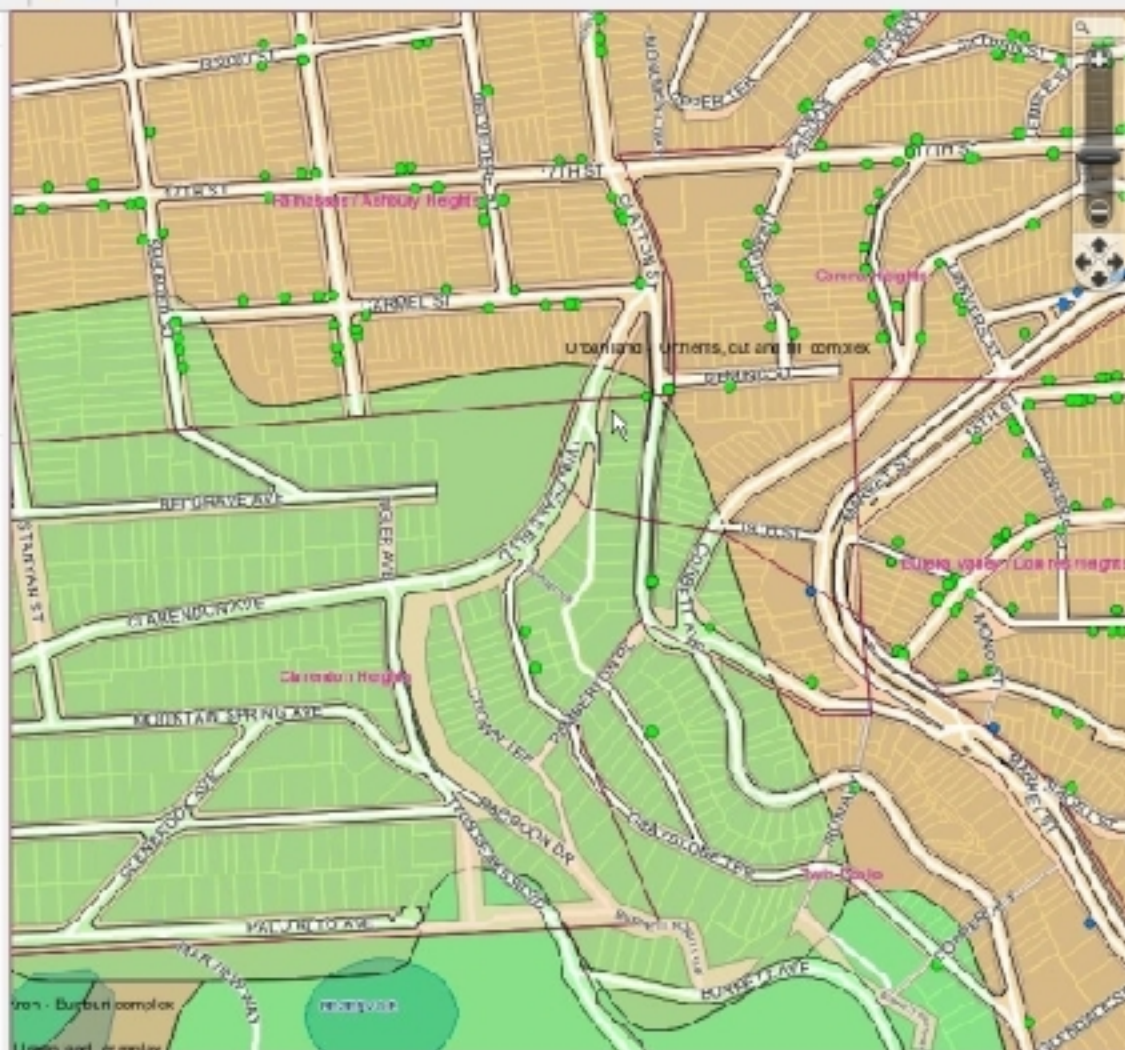

## Layers

- Neighborhoods
- Supervisor Dist - 2002
- Elevation
- Streets
- Soils
- Parcels
- Water
- Parks
- Trees
- BUF Trees
- FUF Trees
- Plantings - 3/16/2007
- New Trees
- Curbs

## Search for FUF Tree by Species:

Select a tree species from the drop down list

Species	Address
<a href="#">Acacia melanoxylon</a>	1 Northwood Dr
<a href="#">Acacia melanoxylon</a>	1 Northwood Dr
<a href="#">Acacia melanoxylon</a>	18 Florence St
<a href="#">Acacia melanoxylon</a>	18 Florence St
<a href="#">Acacia melanoxylon</a>	190 Skidwan Ave
<a href="#">Acacia melanoxylon</a>	190 Skidwan Ave
<a href="#">Acacia melanoxylon</a>	190 Skidwan Ave
<a href="#">Acacia melanoxylon</a>	190 Skidwan Ave
<a href="#">Acacia melanoxylon</a>	190 Skidwan Ave
<a href="#">Acacia melanoxylon</a>	190 Skidwan Ave
1 2 3 4	